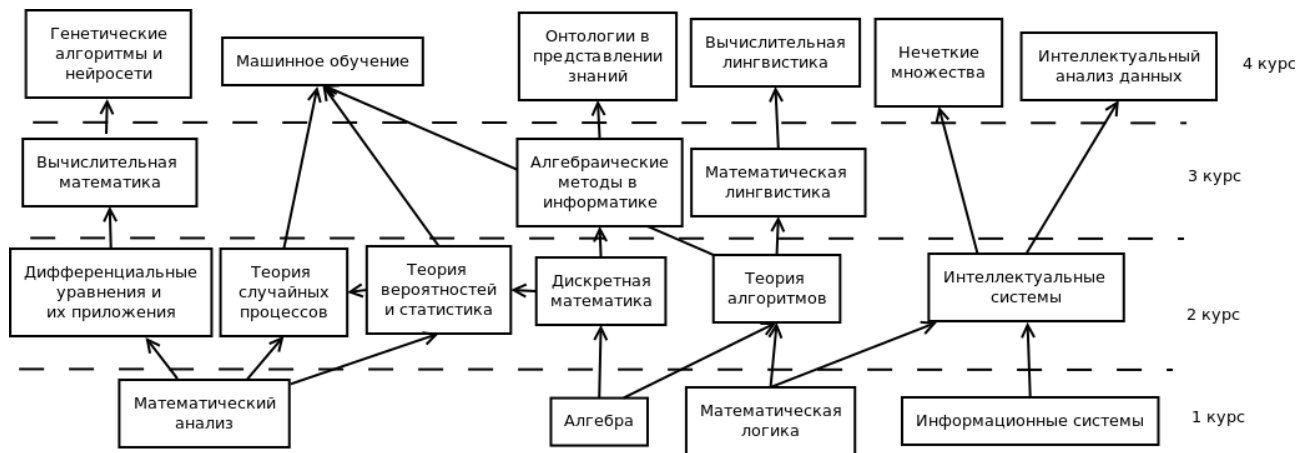

Отделение интеллектуальных систем в гуманитарной сфере РГГУ

Бакалавриат, 4 года. Приём по ЕГЭ: математика, русский язык, иностранный язык.

10 бюджетных мест.

Здесь Вы изучите основы математики, необходимые для овладения методами искусственного интеллекта.

Вы получите фундаментальное программистское образование и освоите как минимум 4 языка из разных парадигм программирования.

И, наконец, получите возможность на практике заниматься программированием роботов. Недавно при РГГУ был открыт «**Центр интеллектуальной робототехники**», цель которого — применение методов ИИ в роботах. Для студентов читается спецкурс «Введение в робототехнику», включающий практические занятия с роботами POP-BOT. 3 года РГГУ участвует в международном проекте «Шанхайские лекции», посвященном когнитивному подходу в робототехнике и ИИ. А совсем недавно РГГУ приобрел гуманоидного робота Aldebaran NAO, который считается одним из самых интересных современных роботов: он может ходить,