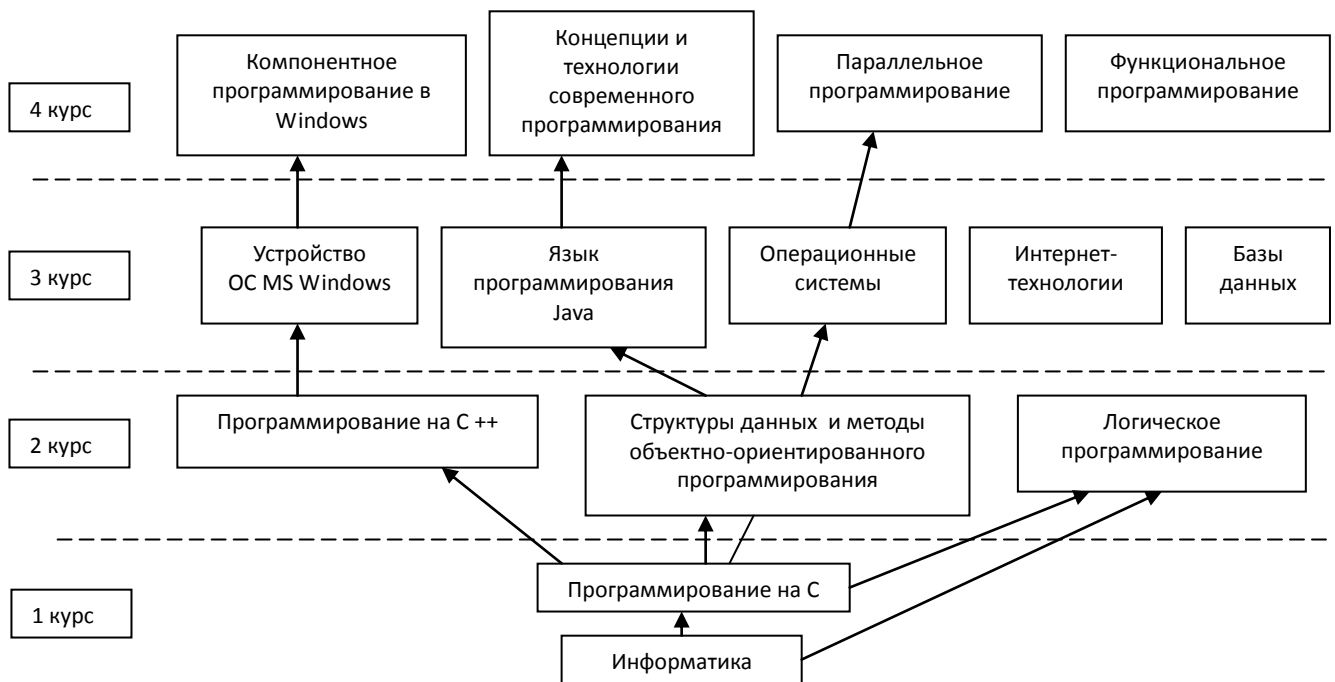

Отделение интеллектуальных систем в гуманитарной сфере РГГУ

Бакалавриат, 4 года. Приём по ЕГЭ: математика, русский язык, иностранный язык.

10 бюджетных мест.

Здесь Вы изучите основы математики, необходимые для овладения методами искусственного интеллекта.

Вы получите фундаментальное программистское образование и освоите как минимум 4 языка из разных парадигм программирования.

И, наконец, получите возможность на практике заниматься программированием роботов. Недавно при РГГУ был открыт «**Центр интеллектуальной робототехники**», цель которого — применение методов ИИ в роботах. Для студентов читается спецкурс «Введение в робототехнику», включающий практические занятия с роботами POP-BOT. 3 года РГГУ участвует в международном проекте «Шанхайские лекции», посвященном когнитивному подходу в робототехнике и ИИ. А совсем недавно РГГУ приобрел гуманоидного робота Aldebaran NAO, который считается одним из самых интересных современных роботов: он может ходить,

говорить, танцевать, слышать, распознавать предметы, выполнять сложные движения. Встроенный компьютер робота поддерживает 6 разных языков программирования.

Иностранные языки:

- английский (все 4 года)
- французский либо немецкий (2 года)